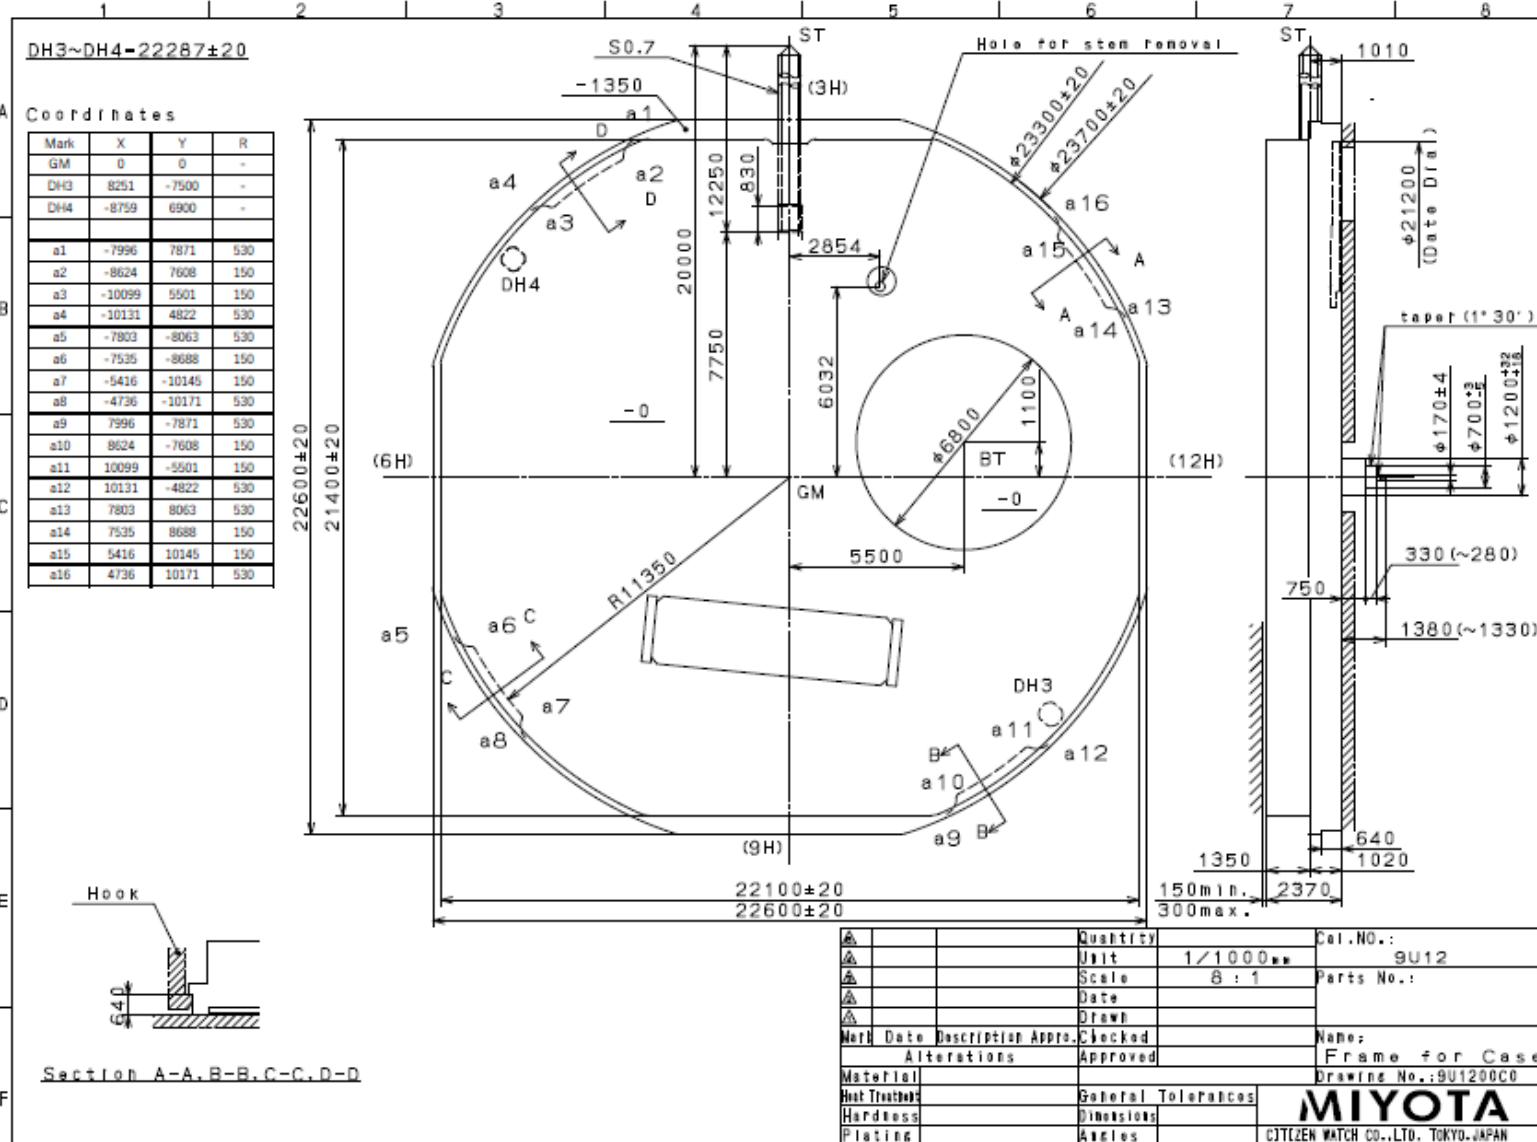

关于机芯9T/9U系列的规格变更

机心编号	9T22 → 9T25	9T15 → 9T17	9T33 → 9T35	9T13 → 9T12
尺寸 (无更改)	6 3/4×8'''	6 3/4×8'''	6 3/4×8'''	6 3/4×8'''
表针 (无更改)	2 针	2 针	3 针	3 针
日历 (无更改)	-	○	-	○
电池 (无更改)	3 年	2 年	2 年	2 年
色	银色	银色	银色	银色

- 外装组件（包括表壳、表针及表盘）具有兼容性，可继续沿用。
- 仅涉及颜色变更，其他规格保持不变。

机心编号	9U15 → 9U17	9U13 → 9U12
尺寸	10 1/2'''	10 1/2'''
表针 (无更改)	2 针	3 针
日历 (无更改)	○	○
电池寿命	2年	2年
色	银色	银色

- 外装组件（包括表壳、表针及表盘）具有兼容性，可继续沿用。
- 仅需重新设计机心内罩。具体设计请参照下面的图纸。

Caliber 9U12 图纸

CONFIDENTIAL 2025/11/10 (13:06:44)

This drawing is provisional and subject to our reconfirmation and/or revision without notice.